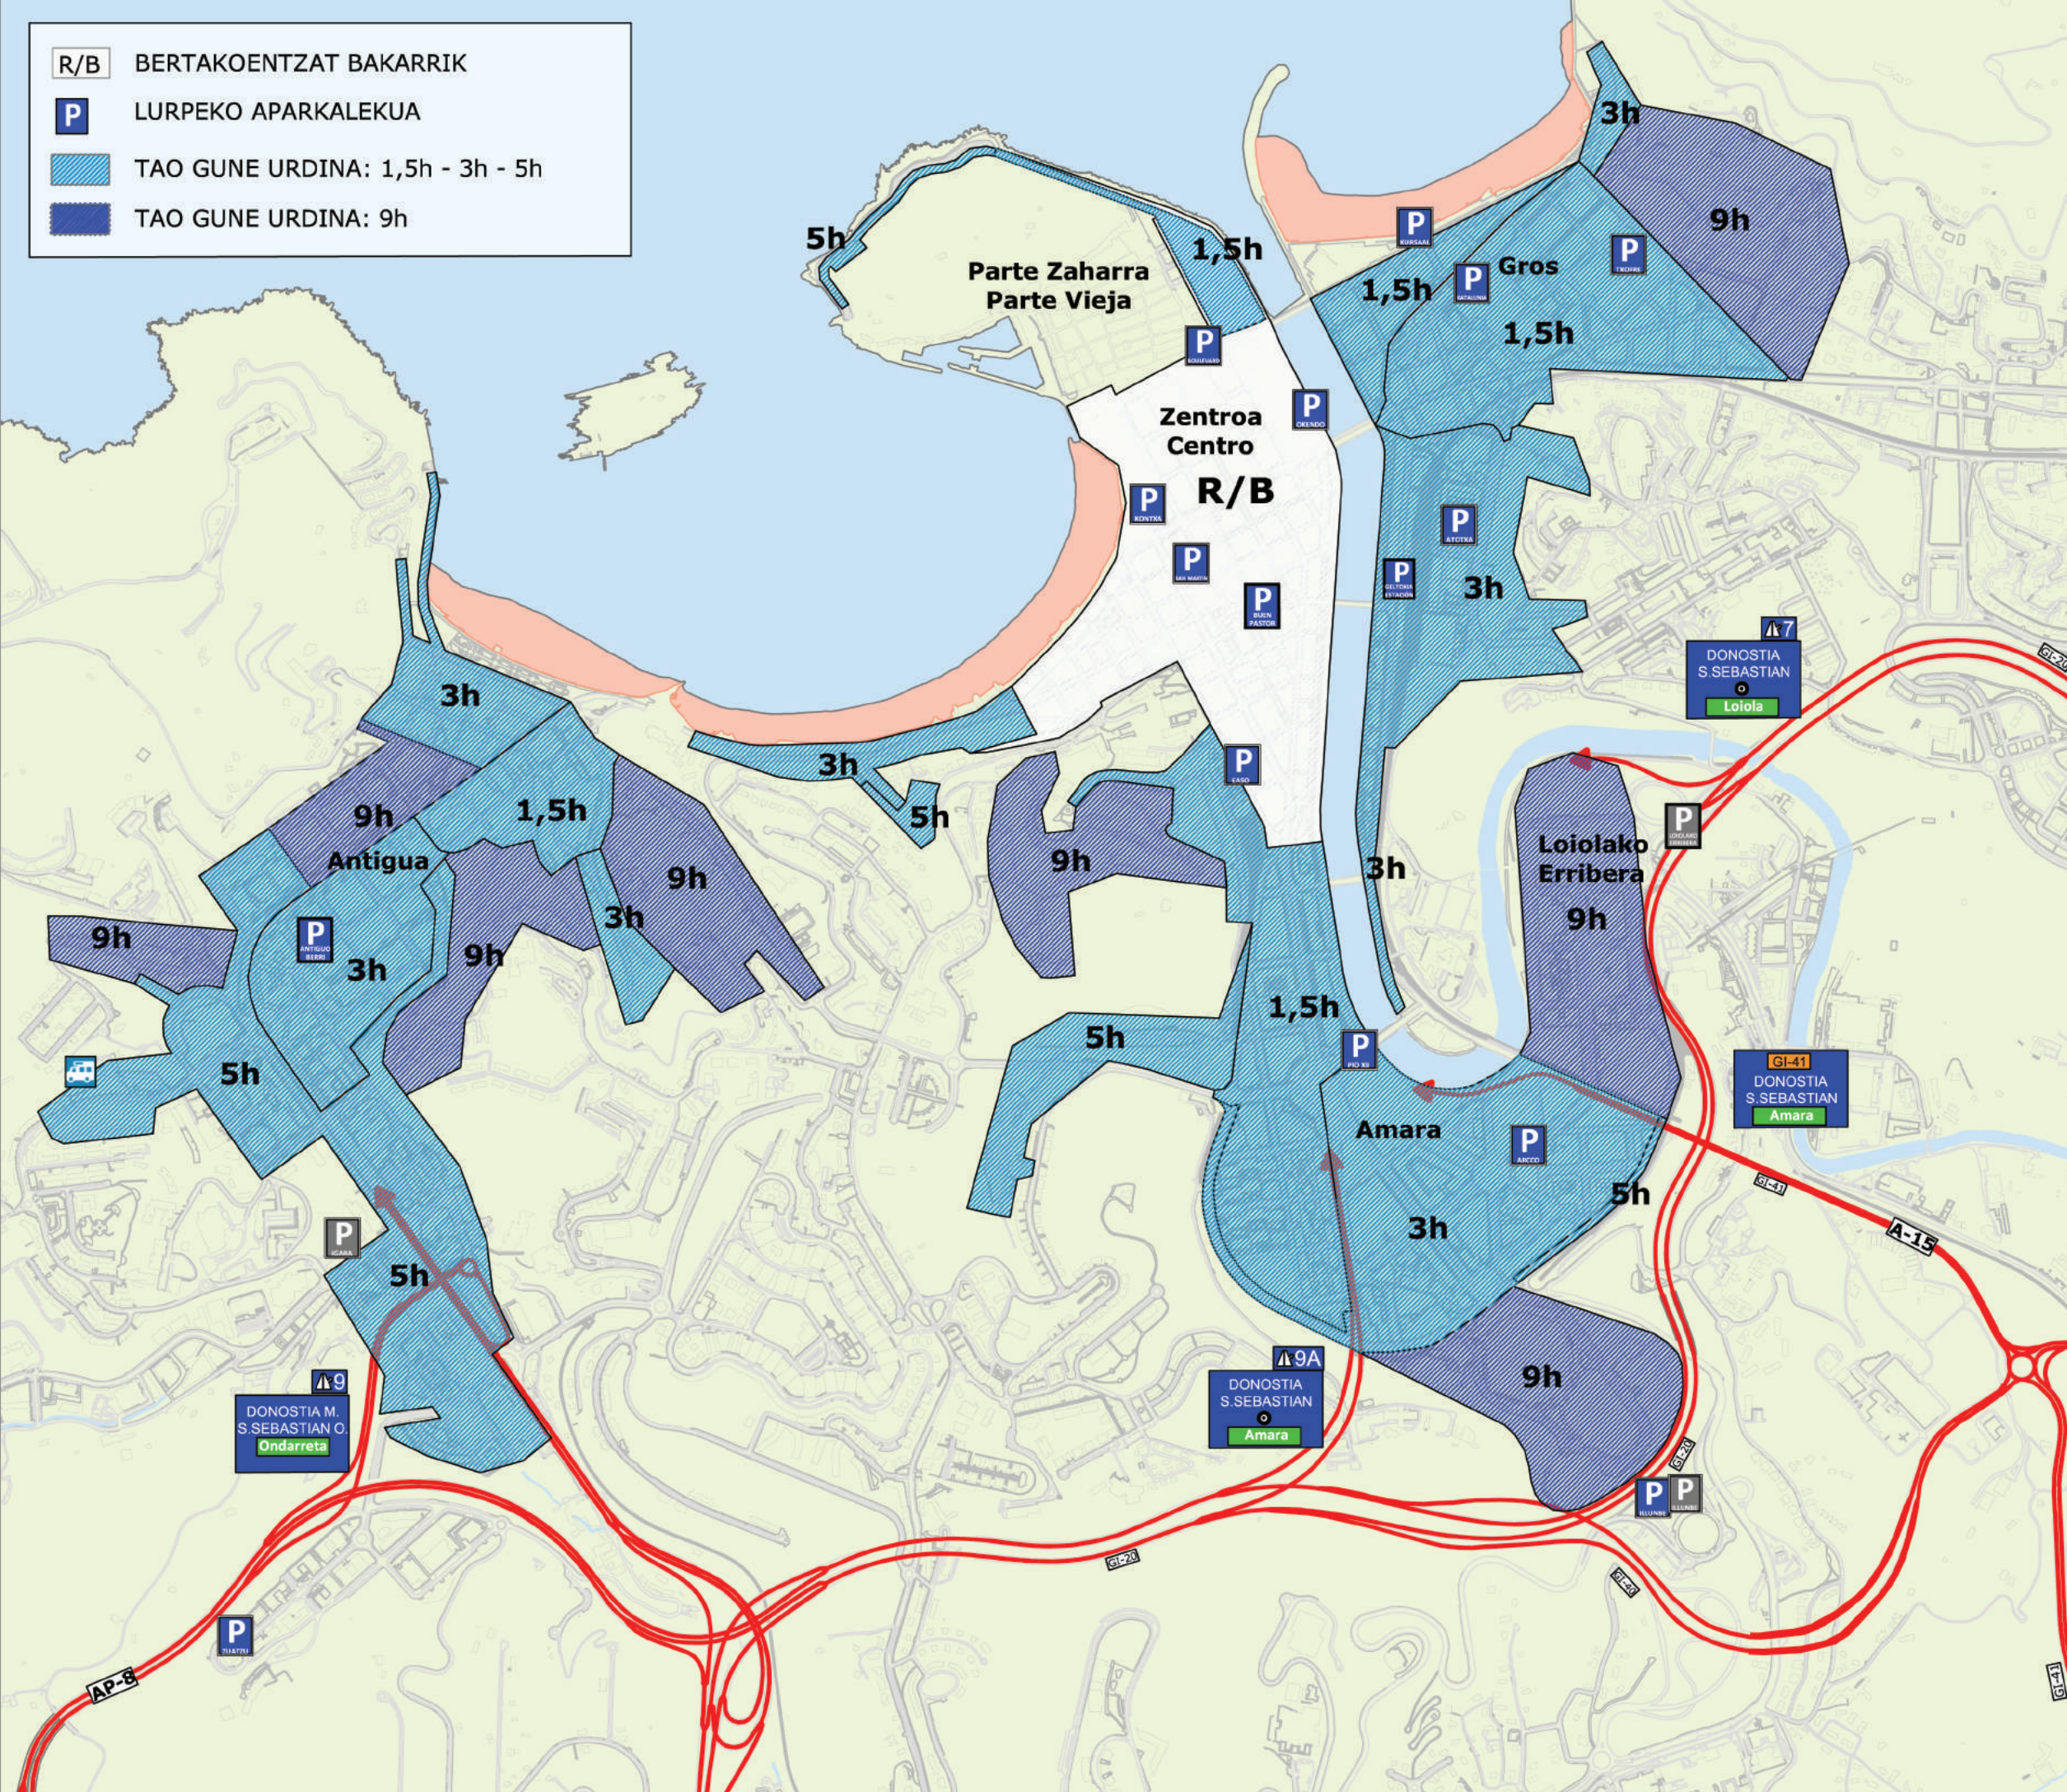

- R/B BERTAKOENTZAT BAKARRIK
- P LURPEKO APARKALEKUA
- TAO GUNE URDINA: 1,5h - 3h - 5h
- TAO GUNE URDINA: 9h

- R/B BERTAKOENTZAT BAKARRIK
- P LURPEKO APARKALEKUA: aparkaleku gomendatua Zentroan

TAO GUNE URDINA:
ORDAINDU BEHARREKO APARKALDI MUGATUA

- 1,5h - 3h - 5h
- 9h

Baimentzen den gehieneko egonaldia amaitzean, aparkatu beste gune edo sektore batean

ORDUTEGIA
Egiaztatu TAO makinetan

Astelehena - Ostirala
9:00 - 13:30
15:30 - 20:00

Larunbatak
9:30 - 13:30
16:30 - 21:00

Igande eta jaiegunak
Doan
10:00-18:00
(gunearen arabera)

P Lotura aparkalekuak+BUS

 **Mugikorrarekin ordaindu**

 **943 45 88 22**